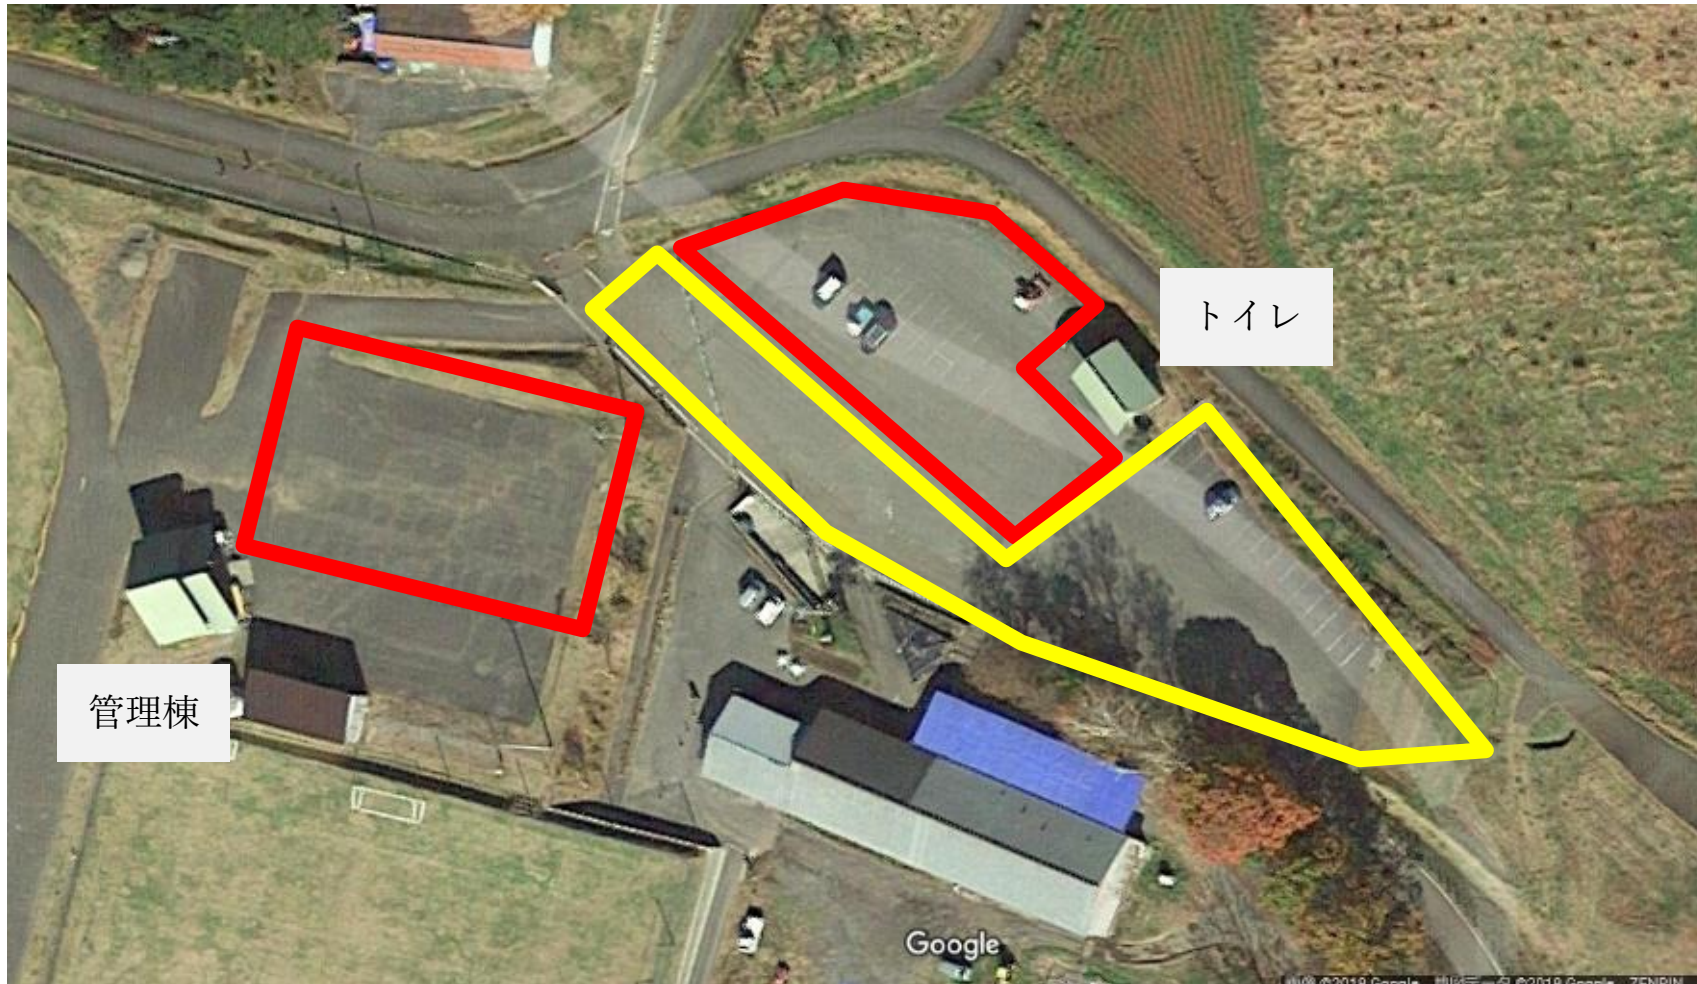

2019 2days race in 木島平

① 役員・選手駐車場（赤枠部分）

※黄色枠は一般来場者の駐車・通行のため駐車禁止とします。（不足する場合は、やまびこの丘公園駐車場をご利用ください。）

② やまびこの丘公園駐車場