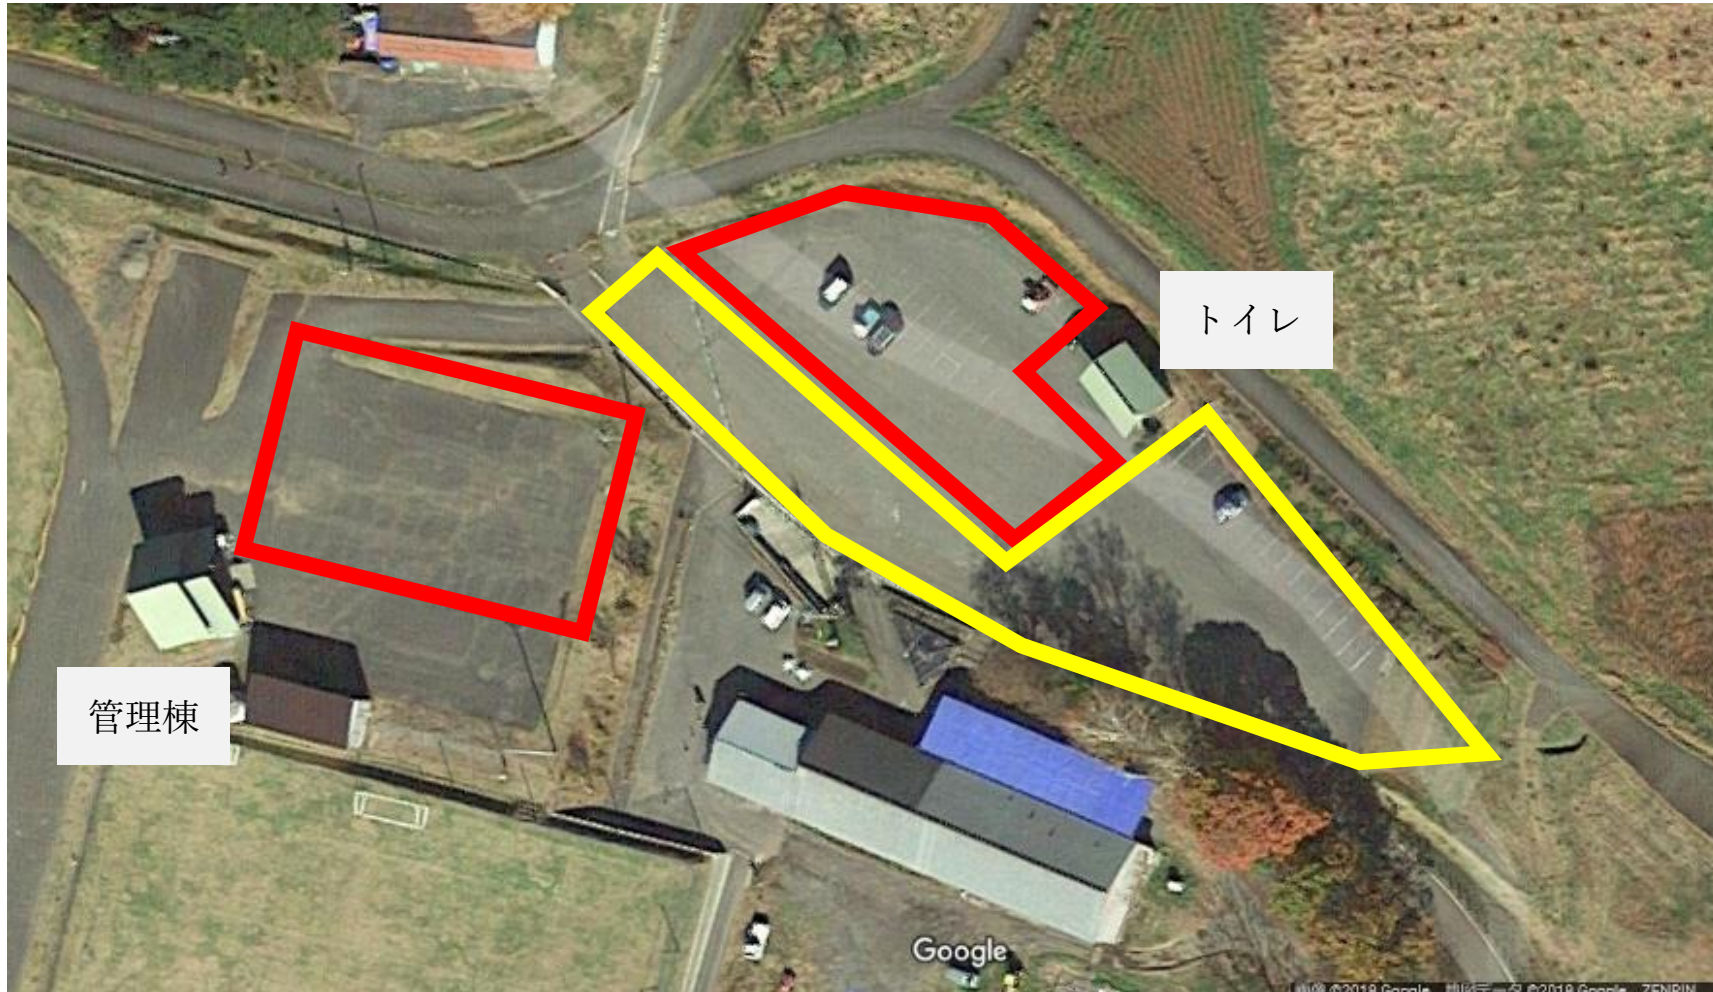

2018 2days race in 木島平

① 役員・選手駐車場（赤枠部分）

※黄色枠は一般来場者の駐車・通行のため駐車禁止とします。（不足する場合は、やまびこの丘公園駐車場をご利用ください。）

② やまびこの丘公園駐車場