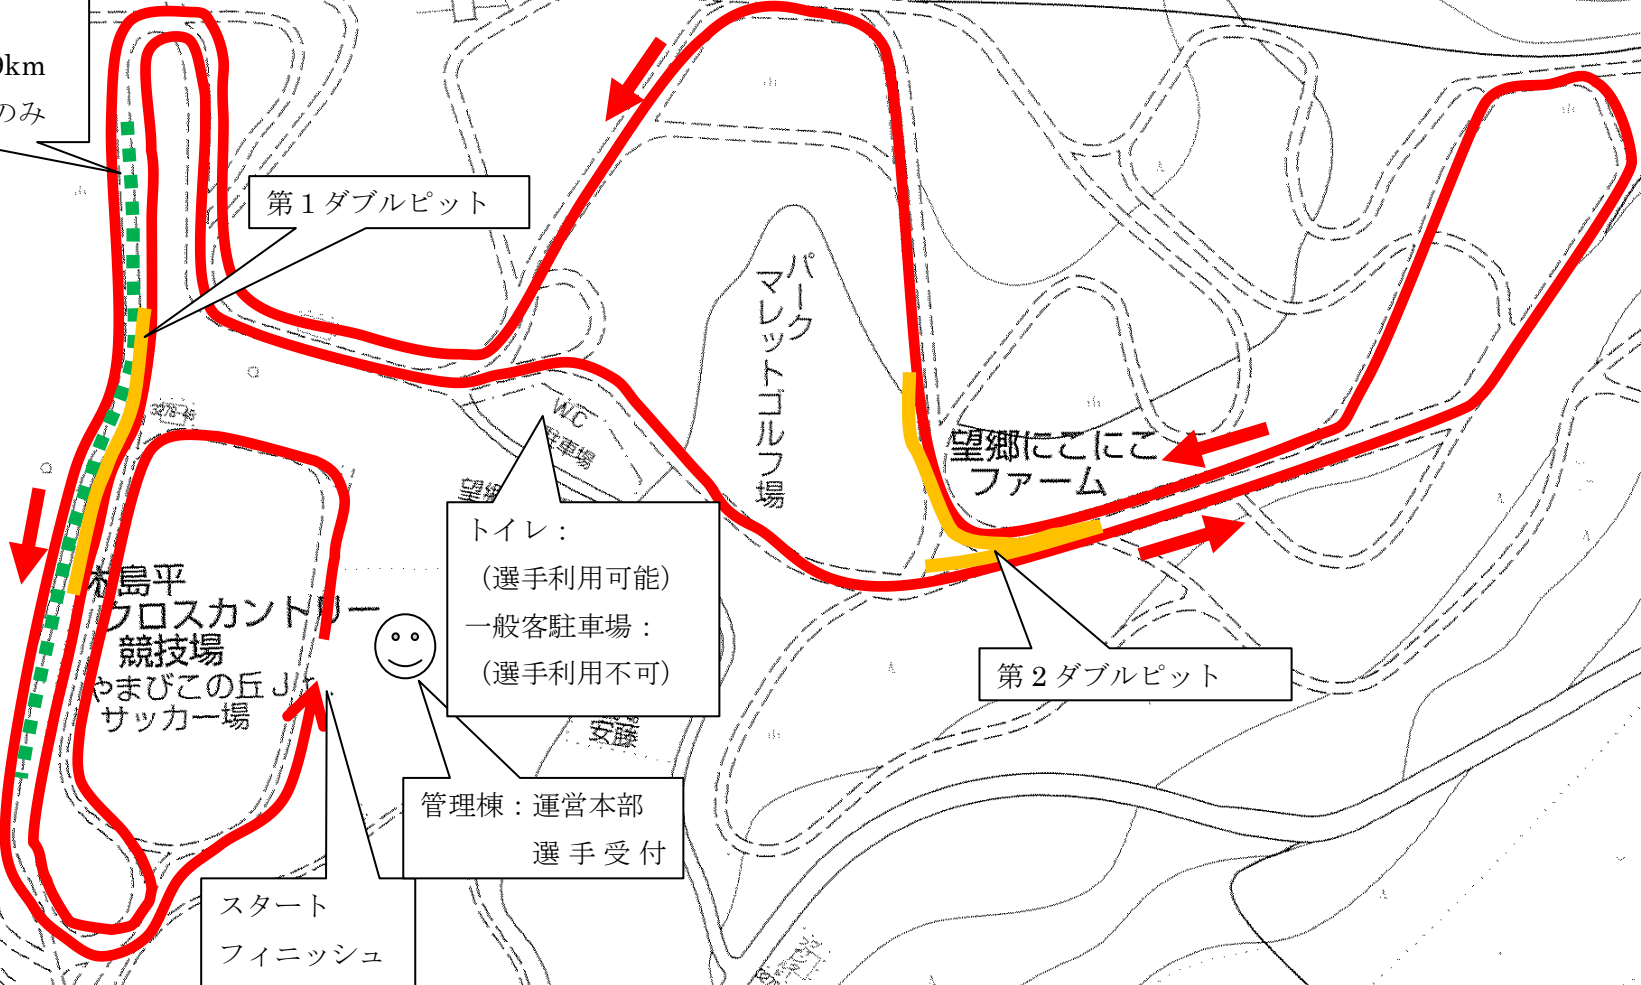

コース情報(ver170104)

補給区間
距離 2.5km~2.9km
登り坂走路左側のみ

第1ダブルピット

トイレ:
(選手利用可能)
一般客駐車場:
(選手利用不可)

第2ダブルピット

管理棟: 運営本部
選手受付

スタート
フィニッシュ

木島平
やまびこの丘公園

選手駐車場
: やまびこの丘公園駐車場